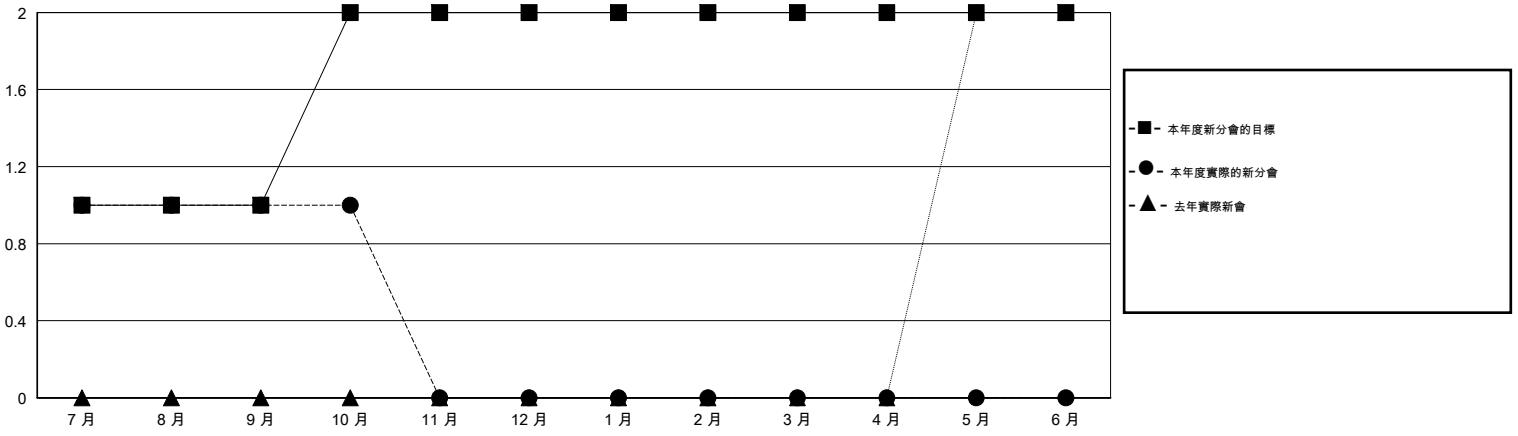

MONTHLY MEMBERSHIP PROGRESS REPORT

District 300D2

Results as of: 10/31/2014

GMT: PEI-JEN CHEN

地點 REP OF CHINA

GMT憲章區 5

分會				
成果 2014-2015				
季	新分會目標	新會	會員流失的分會	淨增/減
7月/8月/9月	1	1	0	1
10月/11月/12月	1	0	0	0
1月/2月/3月	0	0	0	0
4月/5月/6月	0	0	0	0

位會員@每位須繳				
成果 2014-2015				
季	新會員目標	增加的授證/新會員	退會人數	淨增/減
7月/8月/9月	71	195	177	18
10月/11月/12月	37	10	2	8
1月/2月/3月	3	0	0	0
4月/5月/6月	-4	0	0	0

目標與實際新會累積