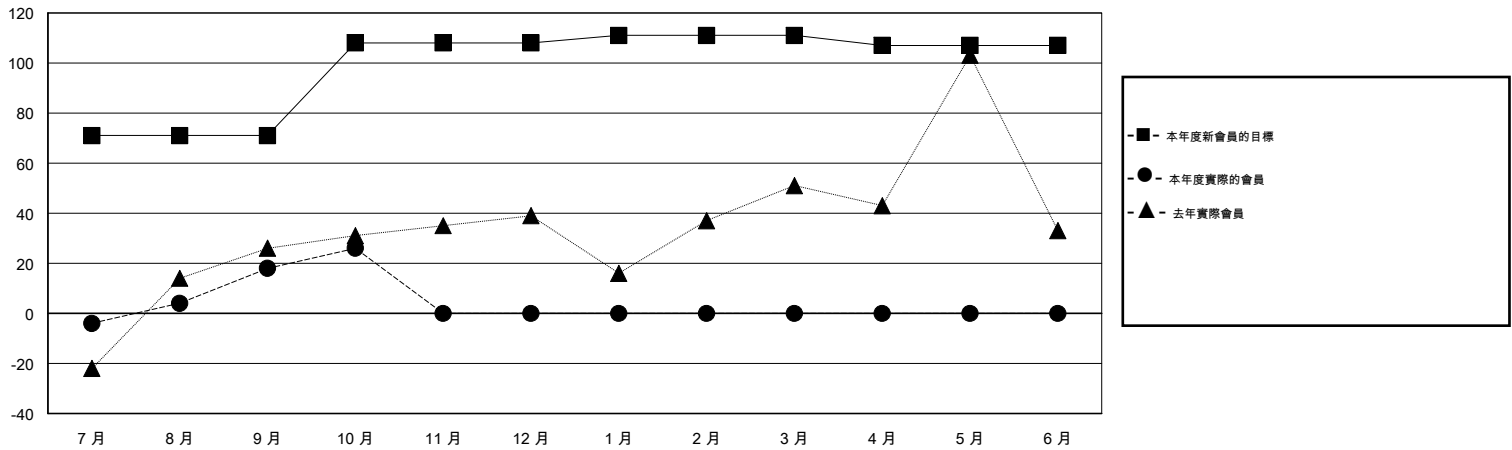

目標和實際會員累積

已取消的分會: 0	38 CLUBS OF 54 增添1位或以上的新會員	性別分佈
放棄的會員	點擊這裡取得健康評估資料	男 1,339 (76.43%)
過世 3		女 413 (23.57%)
分會已取消 0	家庭單位會員 22	
其他 176	戶長 9	
總計 179	非戶長 13